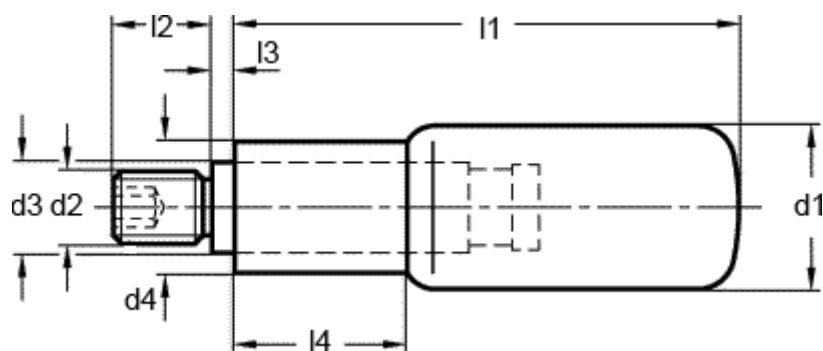

Varenummer: 20093422
Beskrivelse: E+G Drejeligt cylindergreb
GN 798-KT-24-M8

Mål

$d_1 = 24$
 $d_2 = M8$
 $d_3 = 14$
 $d_4 = 18.5$
 $l_1 = 74.0$
 $l_2 = 16$
 $l_3 = 2.5$
 $l_4 = 27$